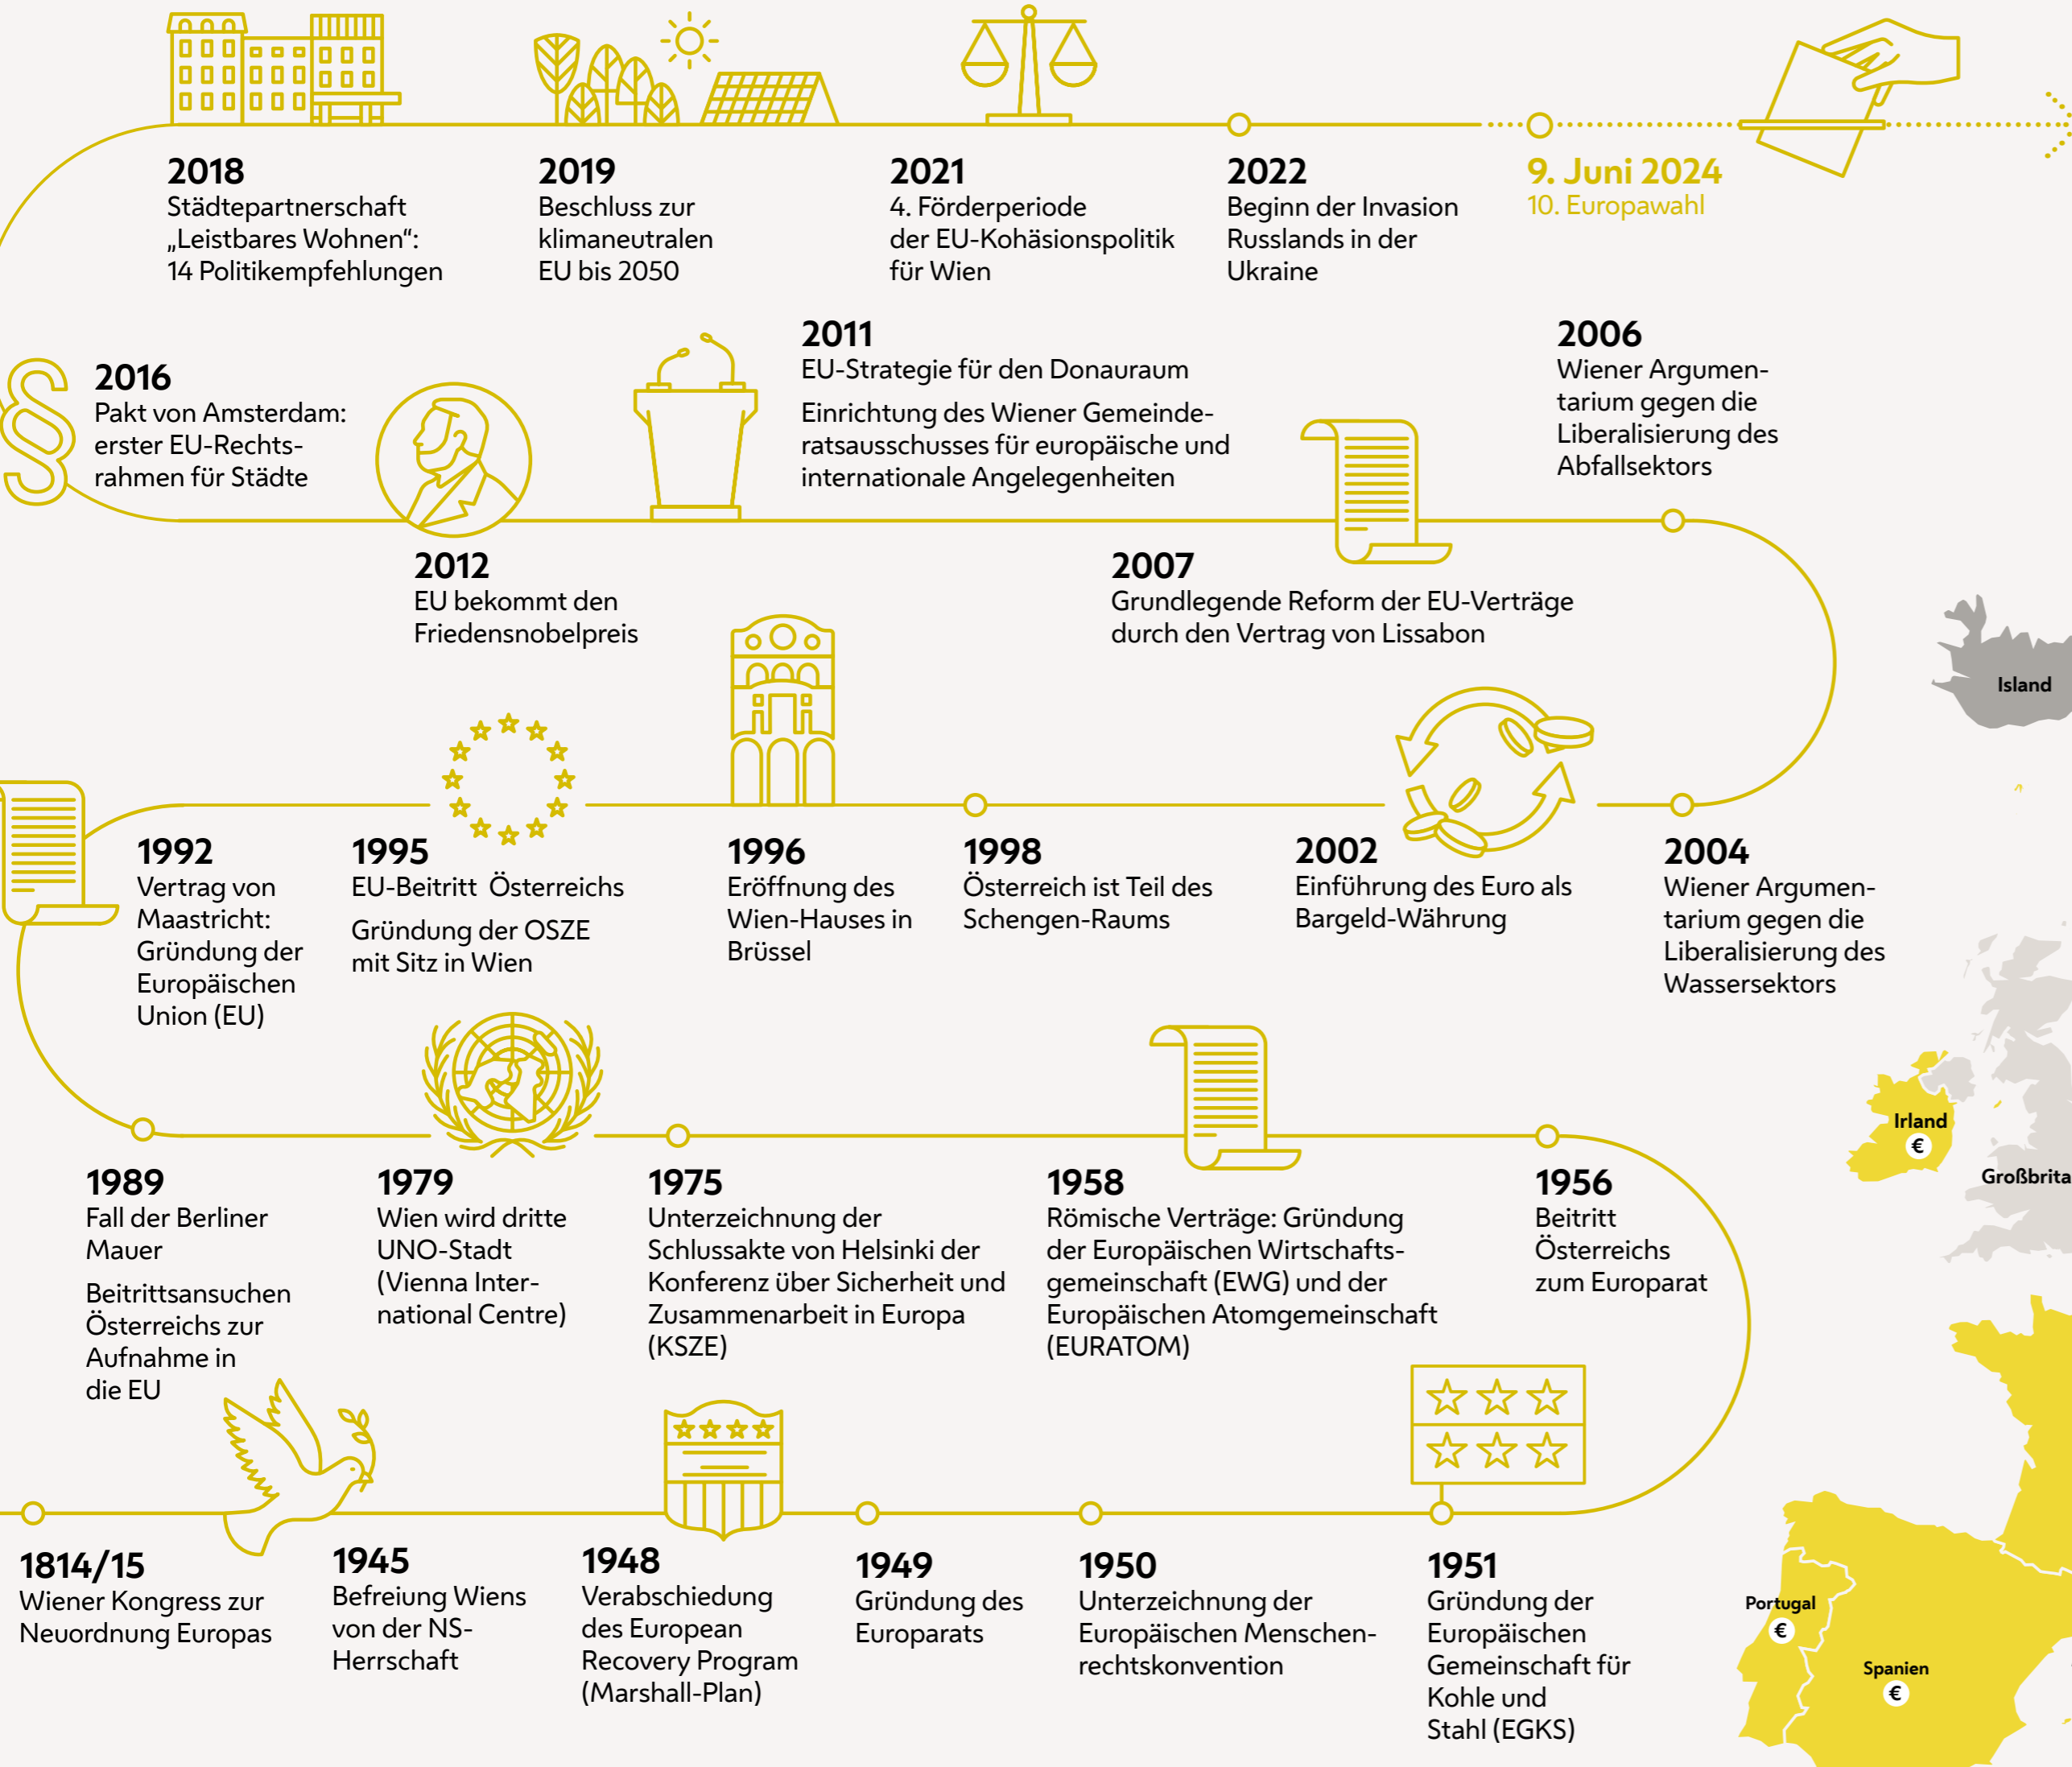

Zu Gast in Wien 2023

17,3 Mio. Nächtigungen, davon **67%** aus anderen EU-Ländern

EU-Erweiterungen: von 6 auf 27

1951	1973	1981	1986	1995	2004	2007	2013
BE	DK	GR	PT	AT	CY	MT	BG
FR	IE		ES	FI	CZ	PL	RO
DE	UK*			SE	EE	SK	
IT					HU	SI	
LU					LV		
NL	*UK bis 2020				LT