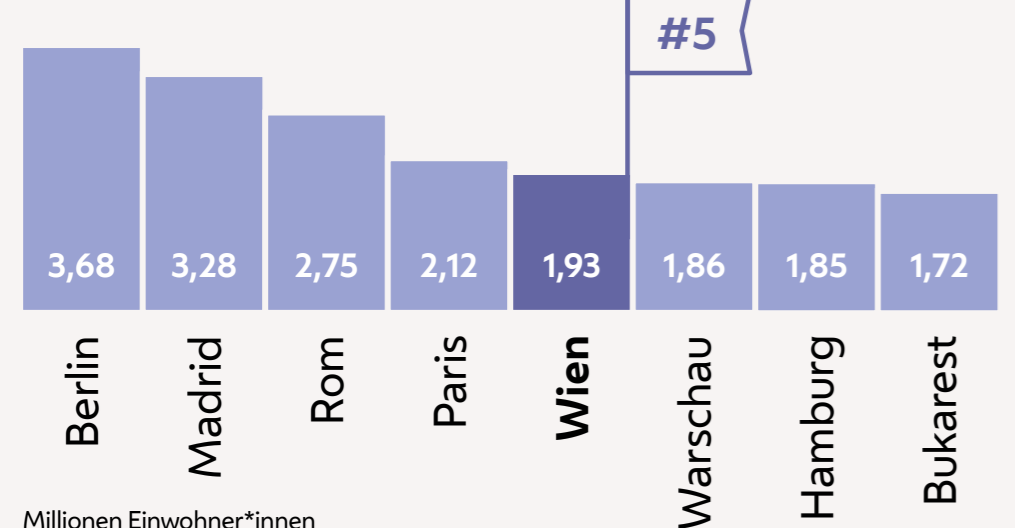

Wien ist die fünftgrößte Stadt der EU

In Wien studieren 2022/23

192.699 Studierende sind in Wien inskribiert, **21%** stammen aus anderen EU-Ländern

EU-Projekte für Wien

200 Wiener Projekte wurden in der letzten Förderperiode (2014–2020) aus dem EU-Regionalfonds gefördert. Seit dem EU-Beitritt sind es über 550.

309 grenzüberschreitende Projekte wurden bereits von Wiener*innen mit Kooperationspartner*innen aus der Slowakei, Tschechien und Ungarn umgesetzt.

Mehr Daten und Grafiken sowie unsere Broschüre „Wien in Europa“ finden Sie online unter statistik.wien.gv.at