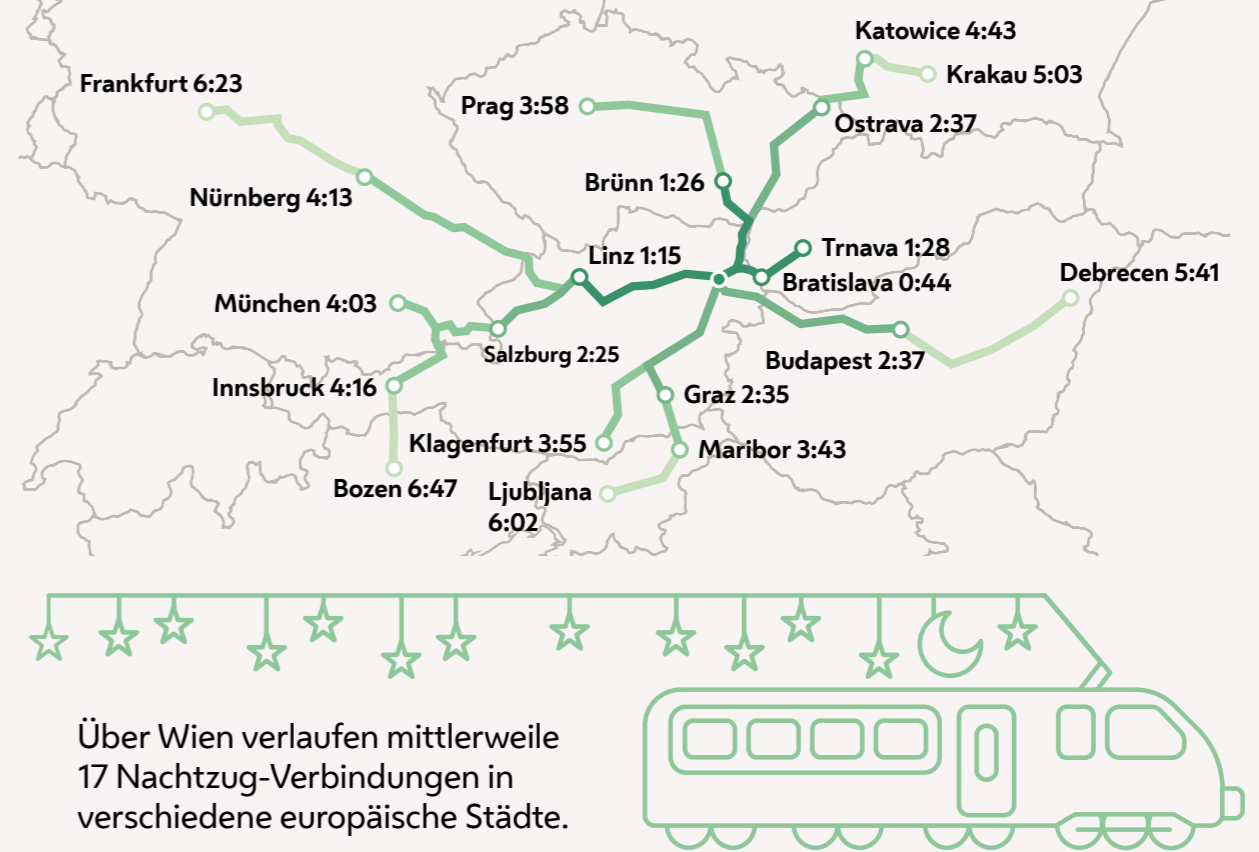

Direkte Bahnverbindungen unter 7 Stunden Fahrplan 2023/24

Entwicklung eines gemeinsamen Europas

Nach dem 2. Weltkrieg wurde 1951 die Europäische Gemeinschaft für Kohle und Stahl gegründet. Aus der Versöhnung zwischen Deutschland und Frankreich entwickelte sich die Europäische Union, einer der größten Wirtschaftsräume der Erde.