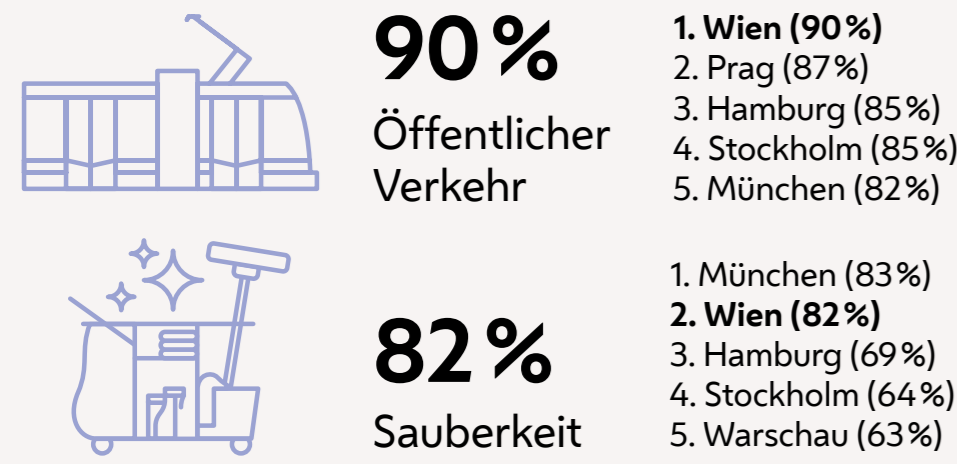

Zufriedene Bewohner*innen 2023